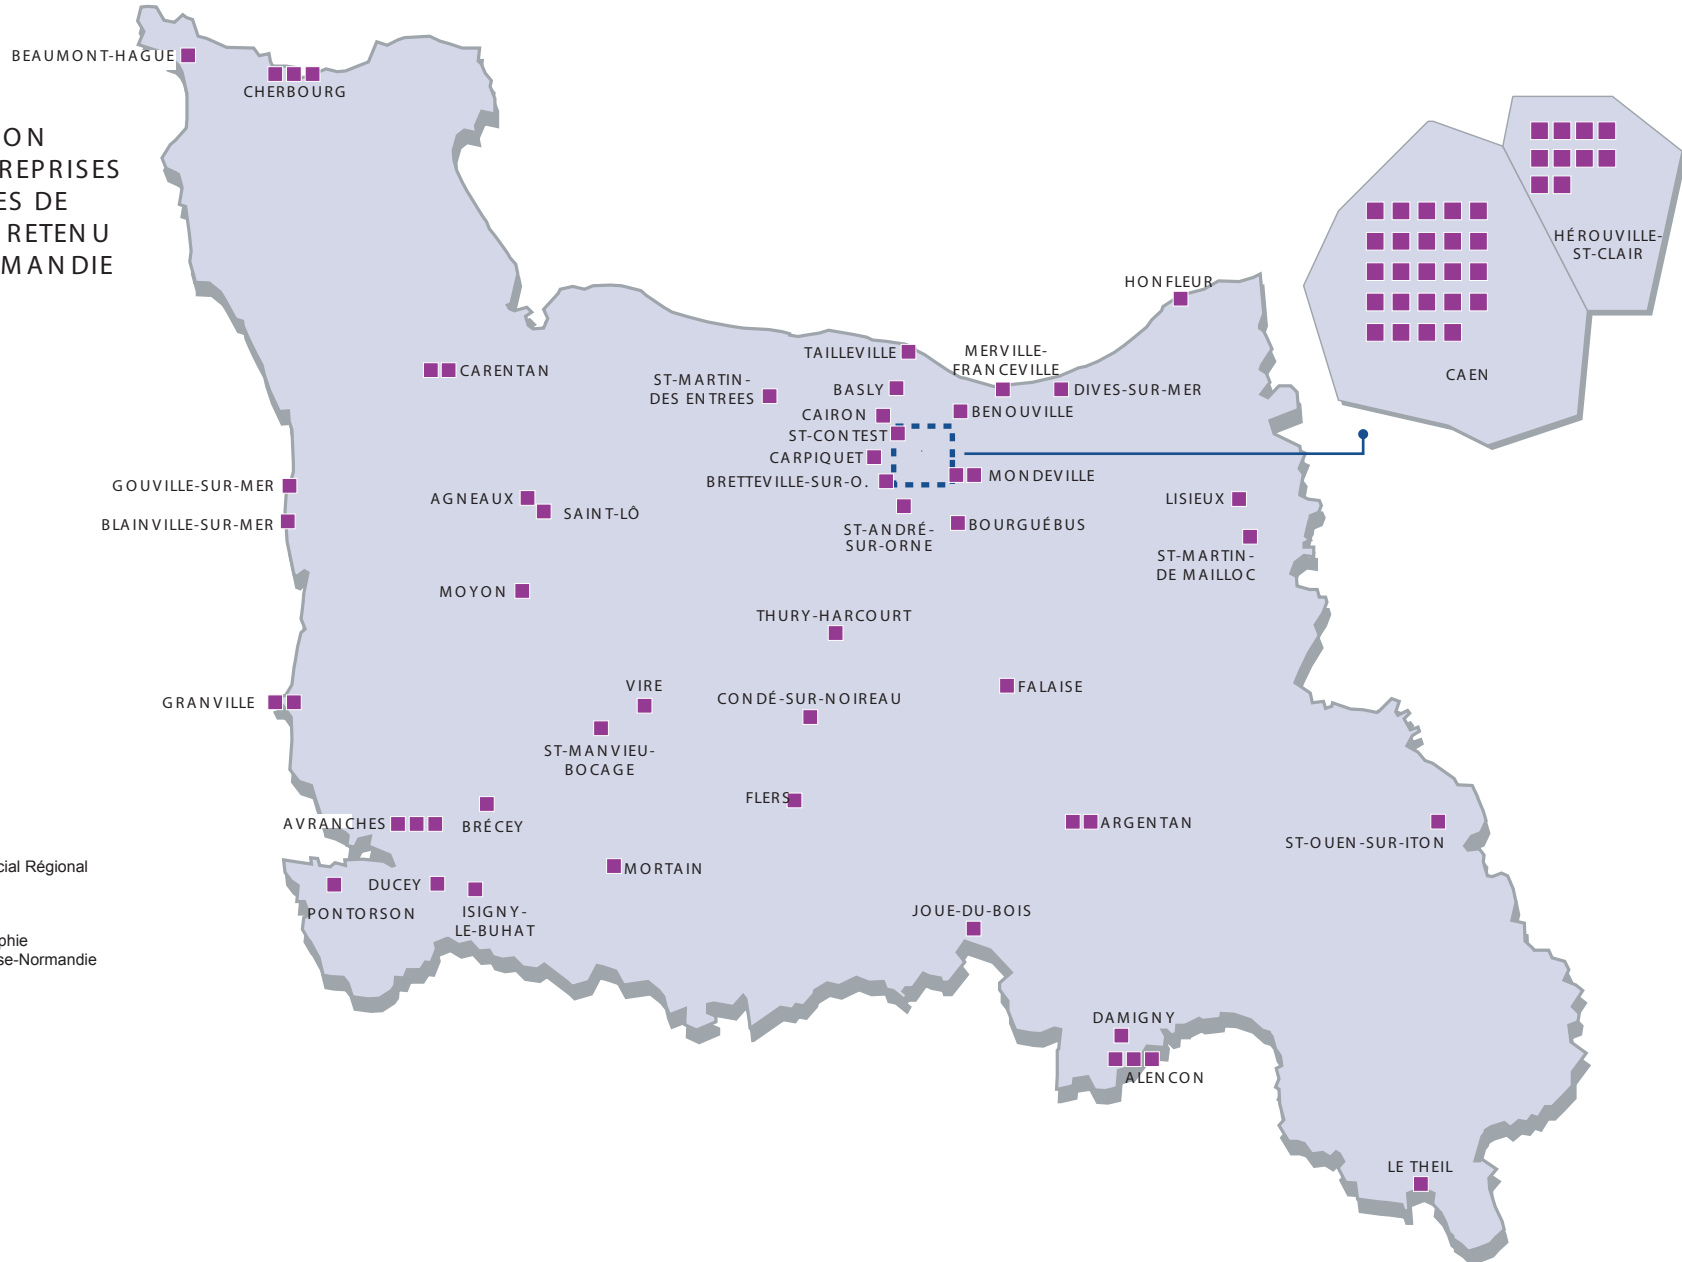

# ENTREPRISES INNOVANTES

LOCALISATION  
DES JEUNES ENTREPRISES  
INNOVANTES DE  
L'ECHANTILLON RETENU  
EN BASSE-NORMANDIE

- Source -  
Conseil Économique et Social Régional  
2002

- Réalisation -  
Atelier de Cartographie  
du Conseil Régional de Basse-Normandie  
Mars 2003