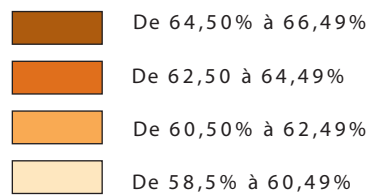

LE TAUX D'ACTIVITÉ DES FEMMES
PAR BASSIN D'EMPLOI EN 1999

- Source -
INSEE - Recensement de la population 1999

- Réalisation -
Atelier de Cartographie du CRBN - Mai 2001