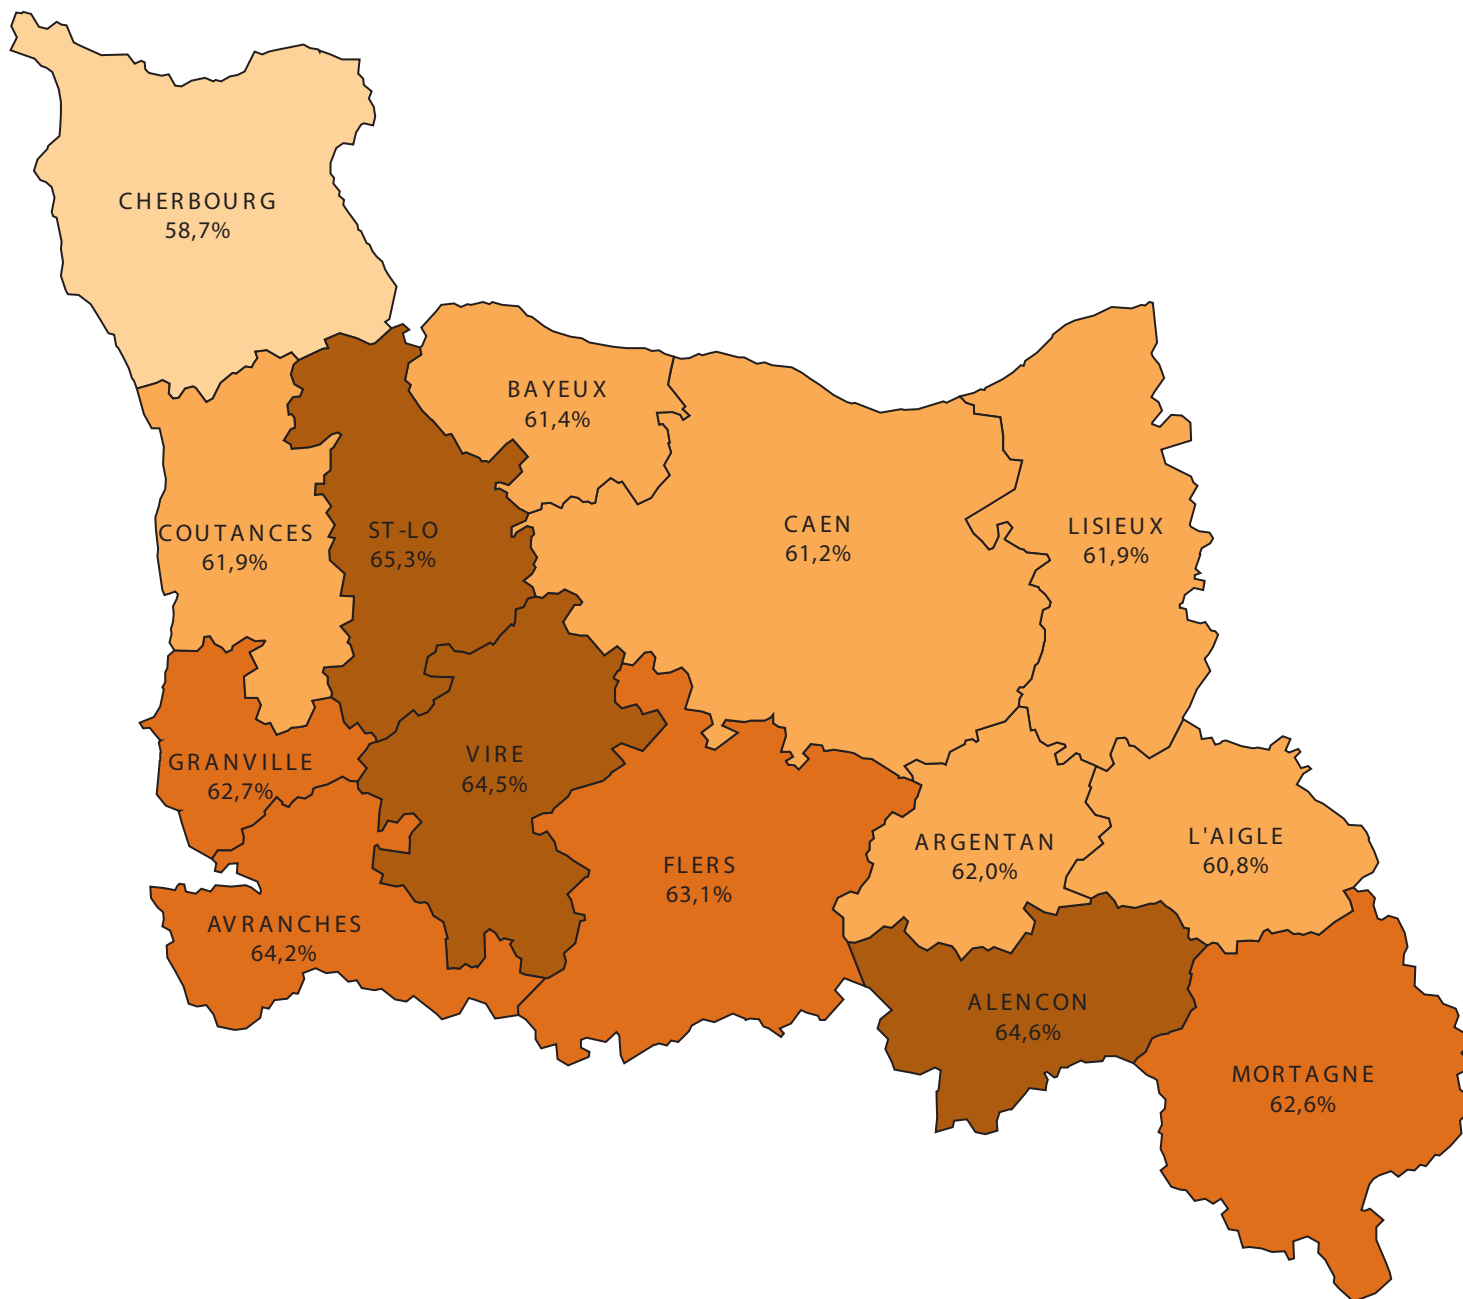

LE TAUX D'ACTIVITÉ DES FEMMES
PAR BASSIN D'EMPLOI EN 1999

- Source -
INSEE - Recensement de la population 1999

- Réalisation -
Atelier de Cartographie du CRBN - Mai 2001