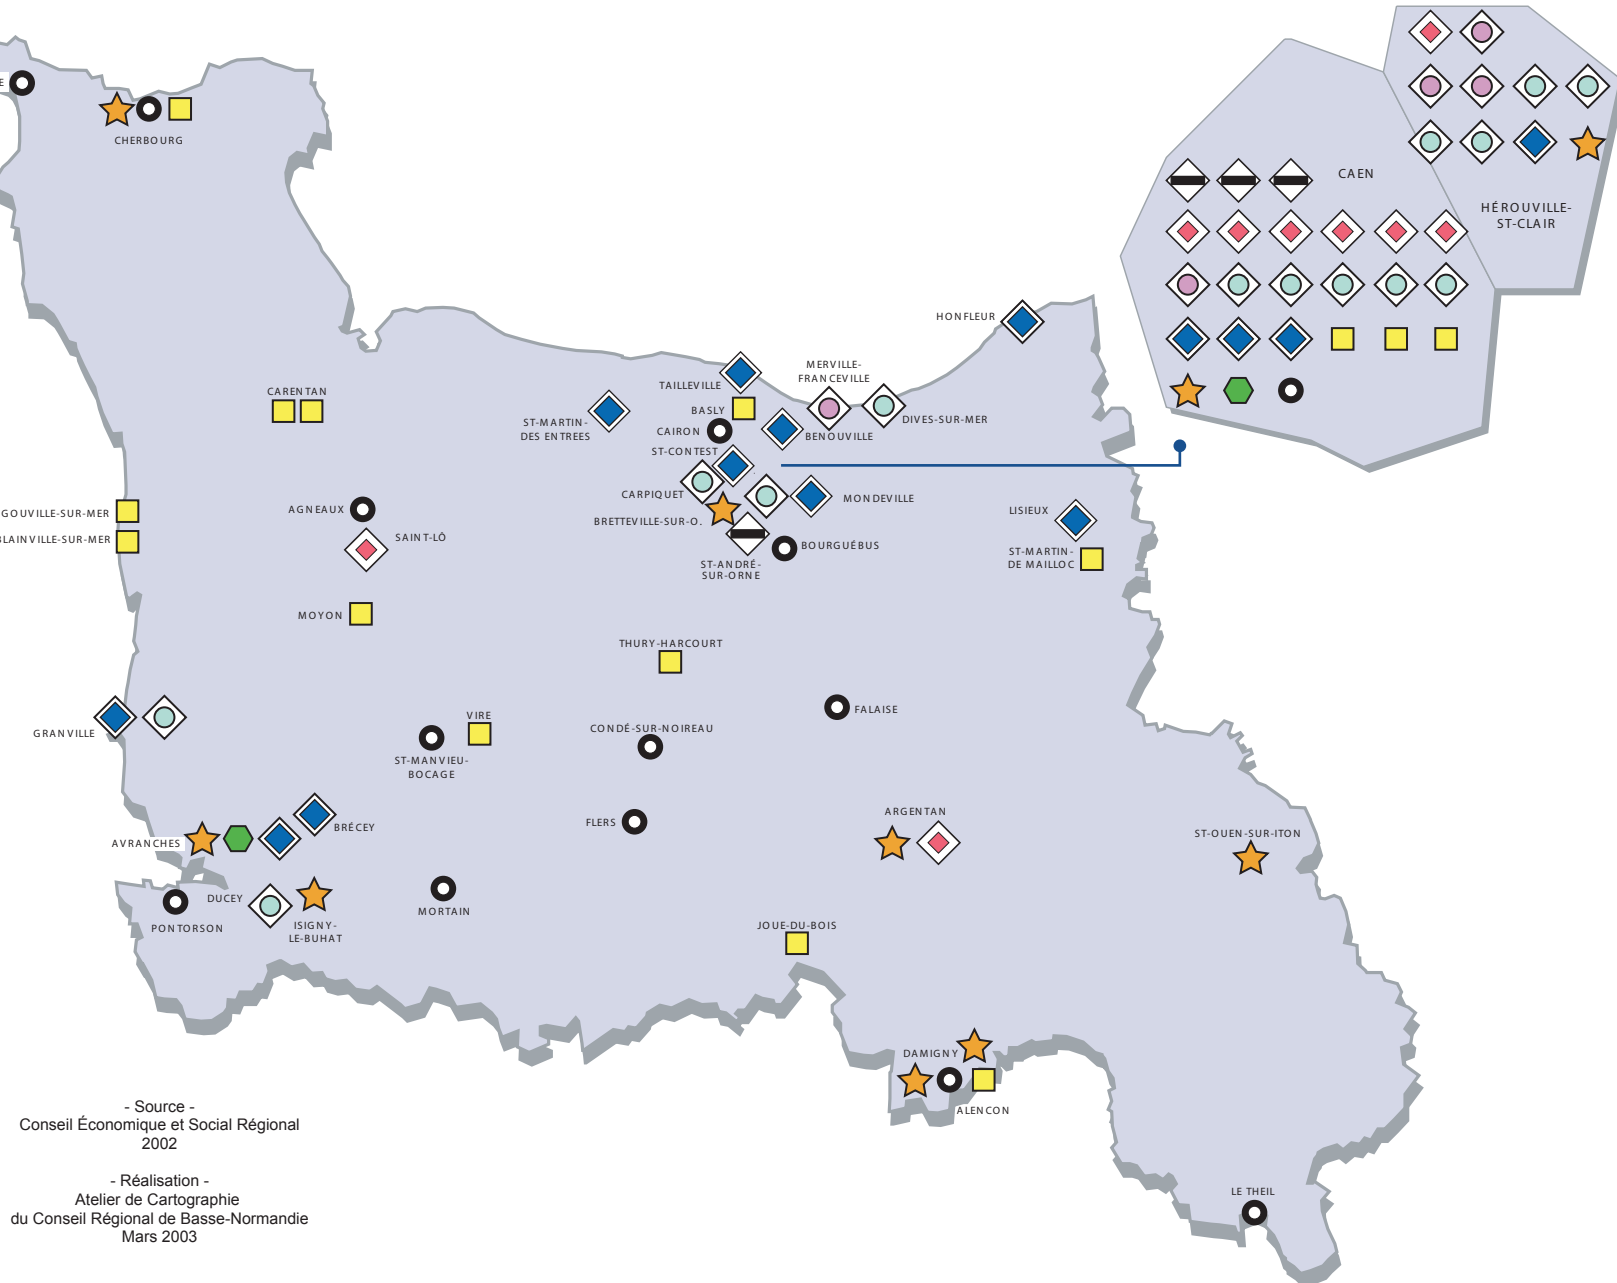

ENTREPRISES INNOVANTES

LOCALISATION
DES JEUNES ENTREPRISES
INNOVANTES DE
L'ECHANTILLON RETENU
EN BASSE-NORMANDIE
PAR PÔLES SCIENTIFIQUES

PÔLES SCIENTIFIQUES :

- Pôle "Imageries et Technologies de l'Information
et de la Communication" (ITIC)

-  TIC réseaux et télécommunications
-  TIC monétique - wireless
-  TIC logiciel - logiciel-imagerie
-  TIC informatique - informatique-webagence
informatique-communication
-  TIC électronique - instrumentation

- Autres pôles :

-  Biologie et Agro-bio-industries
-  Matériaux
-  Maîtrise d'ambiance
-  Hors Pôles

- Source -
Conseil Économique et Social Régional
2002

- Réalisation -
Atelier de Cartographie
du Conseil Régional de Basse-Normandie
Mars 2003